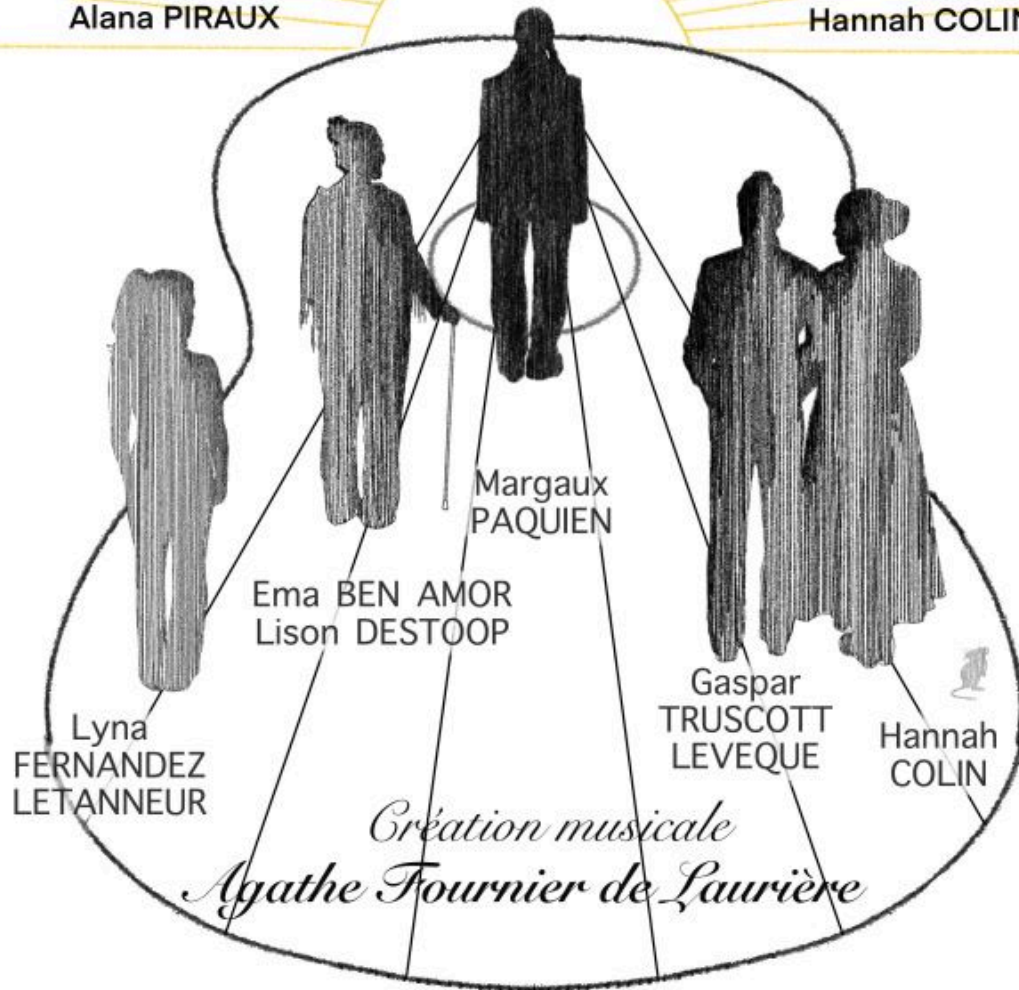

Juste dire Adieu

assistance mise en scène et régie
Alana PIRAUX

mise en scène
Hannah COLIN

Vendredi 7 mars, 20h
Église St Laurent, St Guilhem-le-Désert