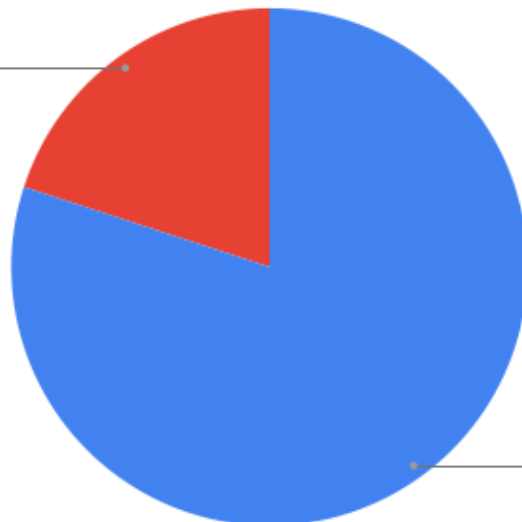

Oui, ce serait bien!
80.0%

Seriez-vous pour la suppression des vieux buts de foot sur le grand terrain, qui sont assez disgracieux, pour ne laisser que les nouvelles barres mobiles (et bien sûr laisser les petits buts sur le petit terrain)?

Non, je veux les garder!
20.0%