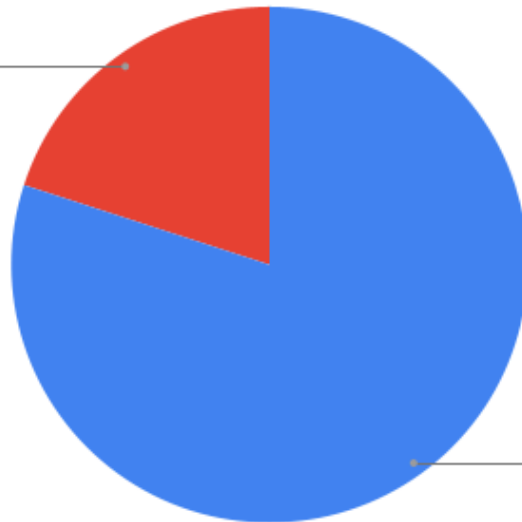

Seriez-vous pour la mise en place d'un parcours sportif le long du terrain de foot et vers la zone de pique-nique? Ce serait des aménagements en bois, genre barres de tractions, échelle de singe, planches à abdos...

Non, je veux garder le
20.0%