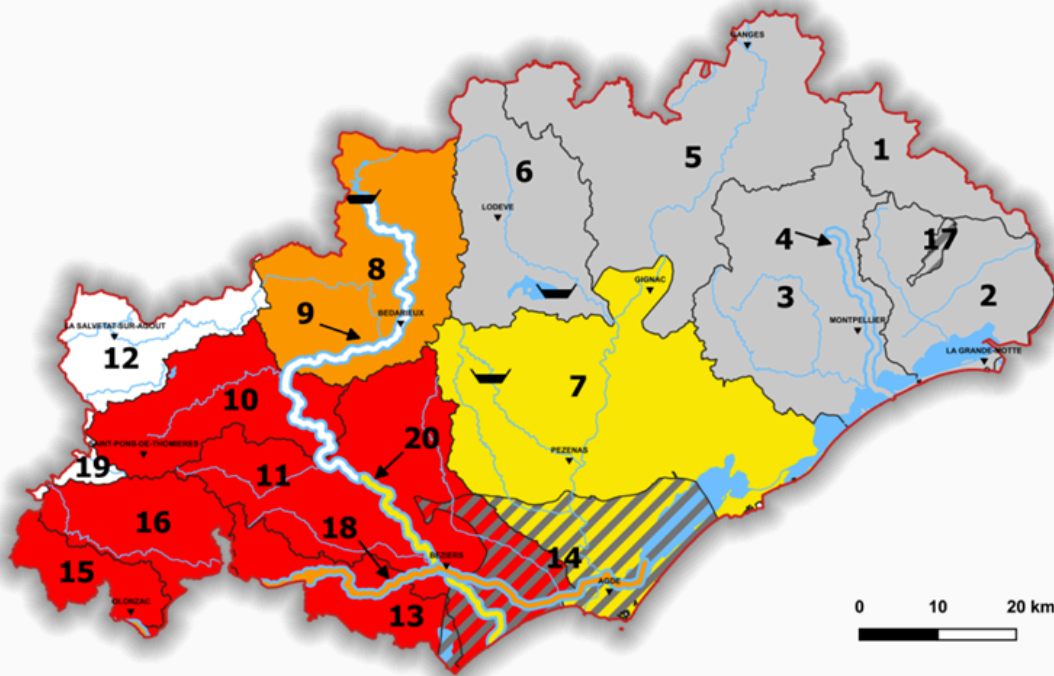

Les brèves
du Verdus
Saint-Guilhem-le-Désert

AU SOMMAIRE:

Sècheresse:

Arrêté préfectoral du 13 septembre 2024:

La sécheresse dans le département de l'Hérault Au 10 septembre 2024

NUMERO	LIBELLE
1	Bassin versant du Vidourle
2	Bassin versant de la lagune de l'étang de l'Or
3	Bassin versant du Lez et de la Mosson hors axe Lez soutenu
4	Axe Lez soutenu, de sa source à son embouchure
5	Bassin versant de l'Hérault amont de la confluence avec la Vis jusqu'à la confluence avec la Lergue
6	Bassin versant de la Lergue
7	Bassin versant de l'Hérault aval de la confluence avec la Lergue jusqu'à l'embouchure
8	Bassin versant de l'Orb de la Source à l'amont de la confluence avec le Jaur hors axe Orb soutenu
9	Axe Orb soutenu à l'aval du barrage des Monts d'Orb jusqu'à Réals
10	Bassin versant du Jaur
11	Bassin versant de l'Orb aval de la confluence avec le Jaur jusqu'à l'embouchure hors axe Orb soutenu
12	Bassin versant de l'Agout
13	Bassin versant de l'Aude aval - Berre et Rieu
14	Nappe des sables de l'Astien
15	Bassin versant de l'Argent double et de l'Ognon
16	Bassin versant de la Cesse
17	Molasses miocènes du bassin de Castries
18	Canal du Midi
19	Bassin versant du Thoré amont
20	Axe Orb aval Réals

En raison de l'absence de pluies significatives depuis le printemps, et de la persistance de niveaux bas à très bas des cours d'eau et des nappes alluviales dans le département, par [arrêté préfectoral du 13 septembre 2024](#), le préfet de l'Hérault a décidé de mettre en place de nouvelles mesures de restriction sur les usages de l'eau.

Notre zone passe en niveau "VIGILANCE".

L'infographie ci-dessous résume les restrictions induites par ce niveau:

NIVEAU VIGILANCE

LIMITER les consommations pour **ÉCONOMISER** l'eau

PARTICULIERS

Jardins potagers
(inférieurs à 250 m²)