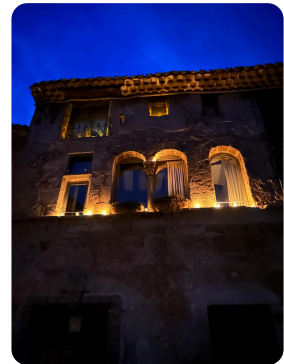

MERCI!

Des milliers d'escargots de lumière dans nuit ...

Partagez vos plus belles photos en nous les adressant à l'adresse suivante :
culture@saint-guilhem-le-desert.com

Nuit magique!

mairie de Saint-Guilhem-le-Désert